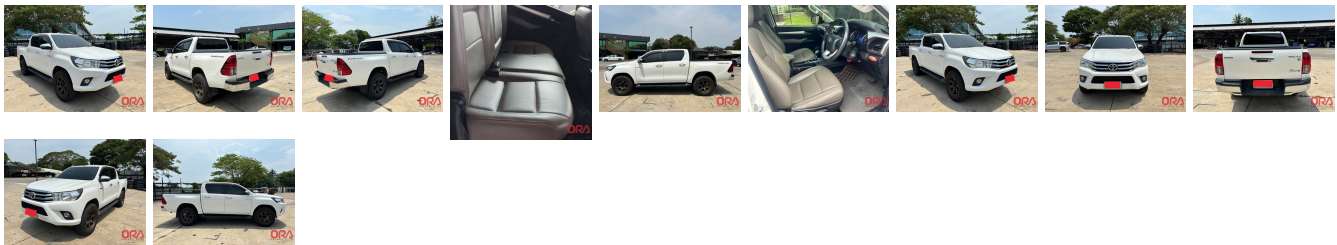

**Vehicle Information**

**ORA 1552**

TOYOTA

**First Registration Year:** 2015-01  
**Manufacture Year:** 2015-01

**Model:** HILUX      **Chassis No:** MR0JB8DDXXXXXX      **Transmission:** Automatic      **Exterior:**  
**Grade:** 4.5      **Engine:**      **Mileage:** 47,500      **Interior:**  
**Fuel:** Diesel      **Seats:** 5      **Engine Capacity:** 2,400  
**Drive Train:** 2WD      **Color:** WHITE