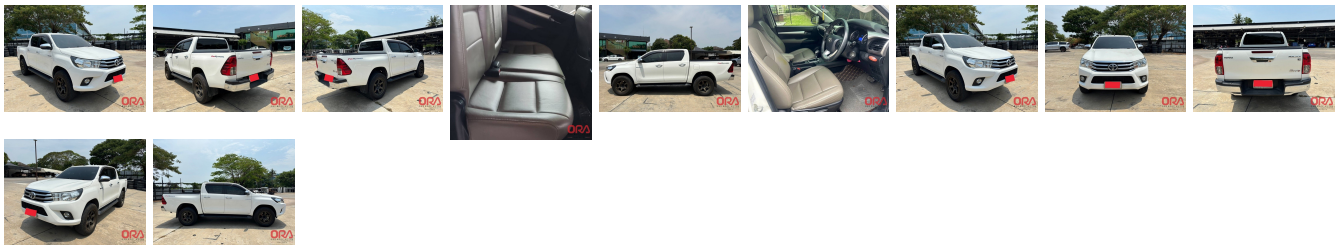

## Vehicle Information

ORA 1552

TOYOTA

First Registration Year: 2015-01  
 Manufacture Year: 2015-01

**Model:** HILUX      **Chassis No:** MR0JB8DDXXXXXKXXXXX      **Transmission:** Automatic      **Exterior:**  
**Grade:** 4.5      **Engine:**      **Mileage:** 47,500      **Interior:**  
**Fuel:** Diesel      **Seats:** 5      **Engine Capacity:** 2,400  
**Drive Train:** 2WD      **Color:** WHITE