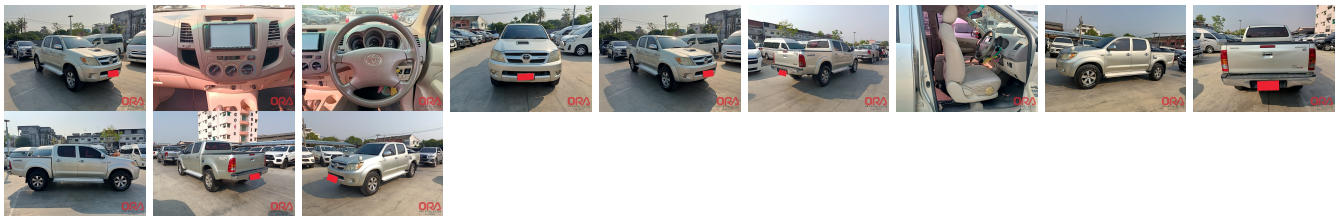

**Vehicle Information**

**ORA 1235**

TOYOTA

**First Registration Year:** 2006-03  
**Manufacture Year:** 2006-03

**Model:** HILUX      **Chassis No:** MR0FZ29G\*\*\*\*\***Transmission:** Automatic      **Exterior:**  
**Grade:** 4.5      **Engine:**      **Mileage:** 78,000      **Interior:**  
**Fuel:** Diesel      **Seats:** 4      **Engine Capacity:** 3,000  
**Drive Train:** 4WD      **Color:** SILVER

**\$10,900**