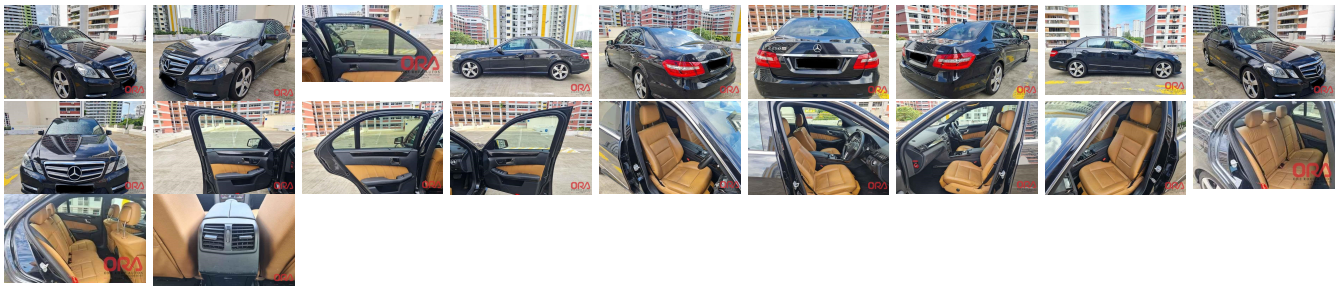

## Vehicle Information

ORA 1733

MERCEDES-BENZ

First Registration Year: 2013-01  
 Manufacture Year: 2013-01

**Model:** E-CLASS      **Chassis No:** WDD2120472A\*\*\*      **Transmission:** Automatic      **Exterior:**  
**Grade:** 4.5      **Engine:**      **Mileage:** 60,000      **Interior:**  
**Fuel:** Petrol      **Seats:** 5      **Engine Capacity:** 1,800  
**Drive Train:** 2WD      **Color:** BLACK